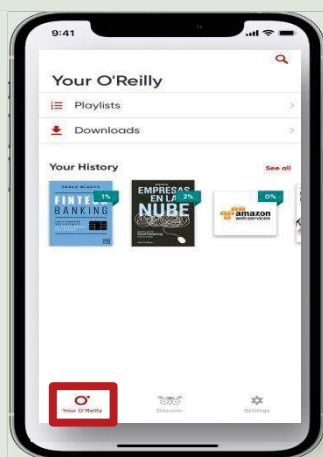

↑個人ページ画面。 閲覧履歴やダウンロード履歴の参照が可能。
Personal page screen.
Viewing history and download history are available.