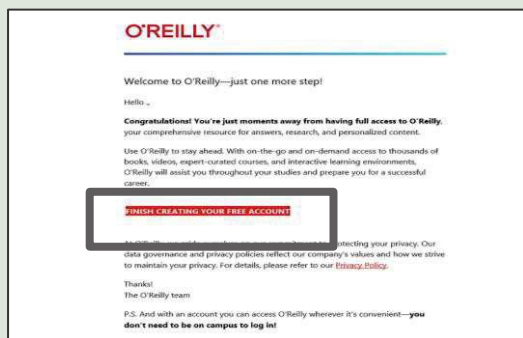

O'Reillyから届くメールに記載された"Finish Creating Your Free Account" をクリックします。

Click on "Finish Creating Your Free Account" in the email you receive from O'Reilly.

5