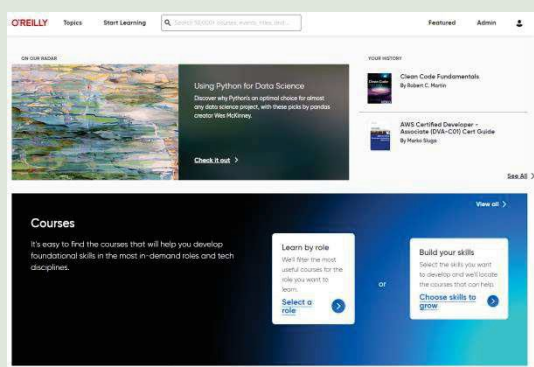

↑ O'Reilly for Higher Education top page image

アプリの利用 Use of App

アプリを利用すると、オンライン環境下でコンテンツをダウンロードし、オフラインでもコンテンツをご覧いただけます。
O'Reillyのアプリは、IOS または Android のアプリストアで入手できます。
The app allows you to download content in an online environment and view content offline. The O'Reilly app is available in the IOS or Android app stores.