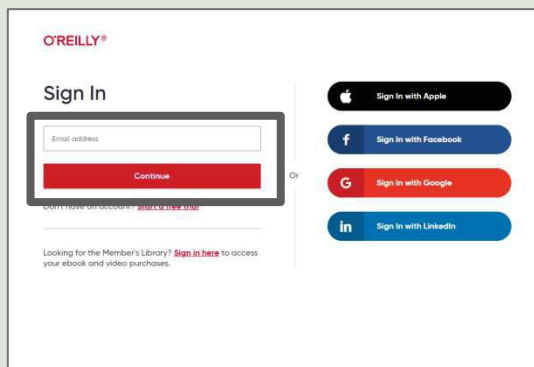

4

O'Reillyから届くメールに記載された"Finish Creating Your Free Account" をクリックします。

Click on "Finish Creating Your Free Account" in the email you receive from O'Reilly.

5

氏名、パスワードを入力して、"Set up my account" を押すとログインできます。
Enter your name and password and press "Set up my account" to log in.

ログイン方法(2回目以降) How to log in (after creating an account)

2回目以降のログイン時には
以下リンクへアクセスし、
メールアドレスとパスワードを入力ください。
<https://www.oreilly.com/member/login/>
メールアドレス以外のSNSアカウントを用いた
ログイン（画像右側）は 利用不可です。

学内外どこでもログインが可能です。 学内認証の必要はありません。