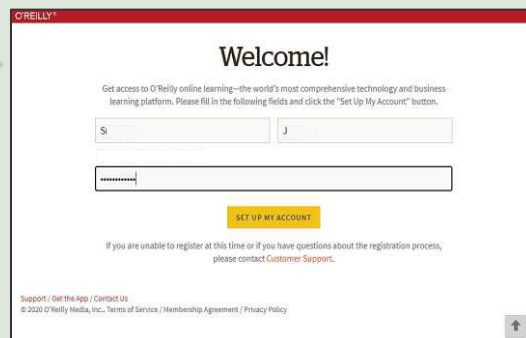

氏名、パスワードを入力して、"Set up my account" を押すとログインできます。
Enter your name and password and press "Set up my account" to log in.