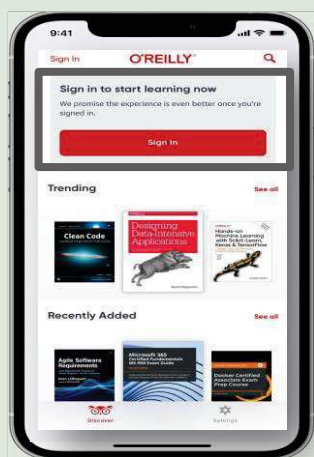

ログイン方法(2回目以降) How to log in (after creating an account)

2回目以降のログイン時には
以下リンクへアクセスし、
メールアドレスとパスワードを入力ください。
<https://www.oreilly.com/member/login/>
メールアドレス以外のSNSアカウントを用いた
ログイン（画像右側）は 利用不可です。

学内外どこでもログインが可能です。 学内認証の必要はありません。

To log in after creating an account, please access the following link and enter your email address and password.

<https://www.oreilly.com/member/login/>

Please note that logging in using an SNS account other than your e-mail address (right side of the image) is not available. You can log in from anywhere on or off campus. You do not need to be authenticated on-campus.

↑ O'Reilly for Higher Education top page image

アプリの利用 Use of App

アプリを利用すると、オンライン環境下でコンテンツをダウンロードし、オフラインでもコンテンツをご覧いただけます。
O'Reillyのアプリは、IOS または Android のアプリストアで入手できます。
The app allows you to download content in an online environment and view content offline. The O'Reilly app is available in the IOS or Android app stores.