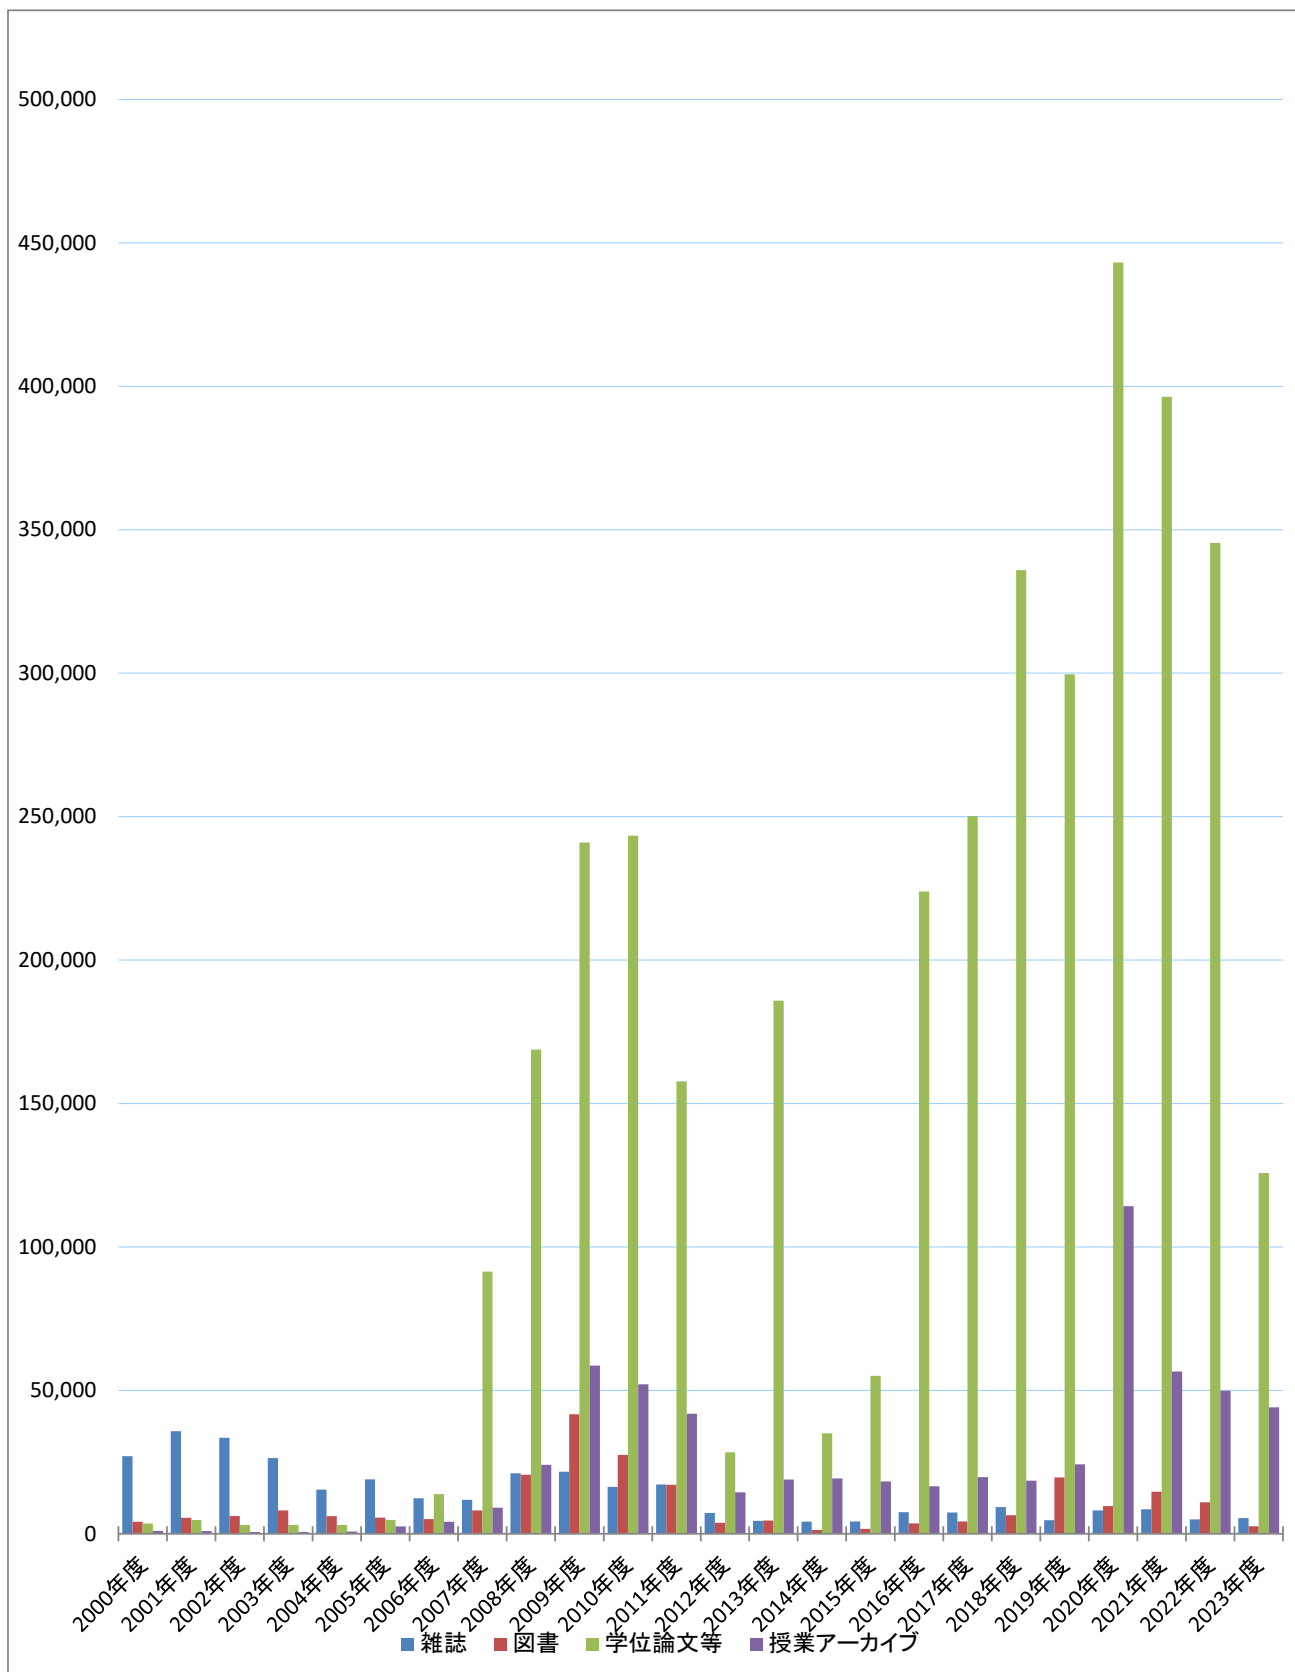

電子化資料アクセス数

(2024年3月末日現在)

※2011年度から、アクセスログにcrawlerを示すとされる文字列が含まれるアクセスログを排除
 ※2012年度から、<http://iiplists.com/> で情報提供されているcrawlerのIPによるアクセスログを排除に変更