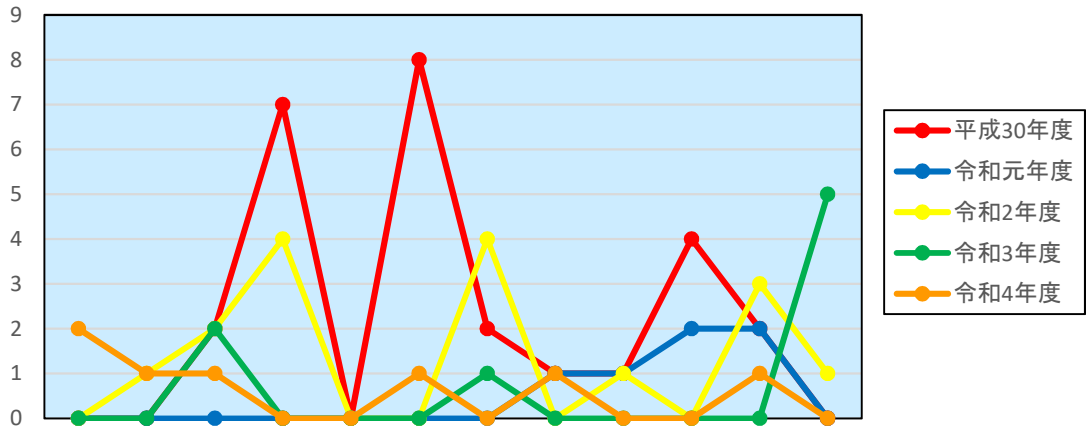

他大学図書館との現物貸借利用統計(平成30-令和4年度)

現物貸借(依頼件数)

	4月	5月	6月	7月	8月	9月	10月	11月	12月	1月	2月	3月	合計
平成30年度	17	20	35	24	26	18	10	17	29	22	24	21	263
令和元年度	28	13	27	36	27	25	21	22	15	19	15	4	252
令和2年度	5	4	2	11	4	10	21	8	16	3	8	2	94
令和3年度	7	8	8	20	3	6	8	5	5	6	8	8	92
令和4年度	7	7	5	6	1	6	3	5	5	1	1	1	48

現物貸借(受付件数)

	4月	5月	6月	7月	8月	9月	10月	11月	12月	1月	2月	3月	合計
平成30年度	0	0	2	7	0	8	2	1	1	4	2	0	27
令和元年度	0	0	0	0	0	0	0	1	1	2	2	0	6
令和2年度	0	1	2	4	0	0	4	0	1	0	3	1	16
令和3年度	0	0	2	0	0	0	1	0	0	0	0	5	8
令和4年度	2	1	1	0	0	1	0	1	0	0	1	0	7