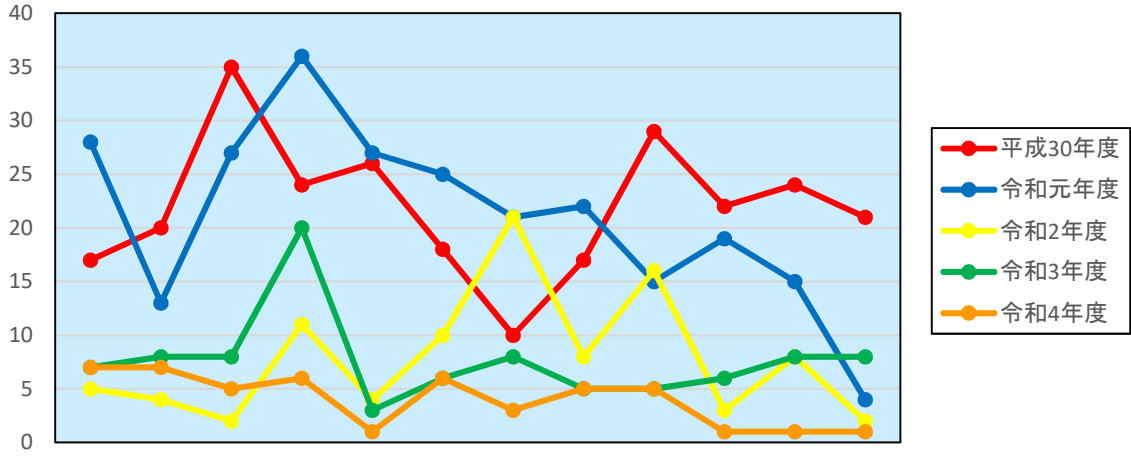

他大学図書館との現物貸借利用統計(平成30-令和4年度)

現物貸借(依頼件数)

	4月	5月	6月	7月	8月	9月	10月	11月	12月	1月	2月	3月	合計
平成30年度	17	20	35	24	26	18	10	17	29	22	24	21	263
令和元年度	28	13	27	36	27	25	21	22	15	19	15	4	252
令和2年度	5	4	2	11	4	10	21	8	16	3	8	2	94
令和3年度	7	8	8	20	3	6	8	5	5	6	8	8	92
令和4年度	7	7	5	6	1	6	3	5	5	1	1	1	48

現物貸借(受付件数)

	4月	5月	6月	7月	8月	9月	10月	11月	12月	1月	2月	3月	合計
平成30年度	0	0	2	7	0	8	2	1	1	4	2	0	27
令和元年度	0	0	0	0	0	0	0	1	1	2	2	0	6
令和2年度	0	1	2	4	0	0	4	0	1	0	3	1	16
令和3年度	0	0	2	0	0	0	1	0	0	0	0	5	8
令和4年度	2	1	1	0	0	1	0	1	0	0	1	0	7