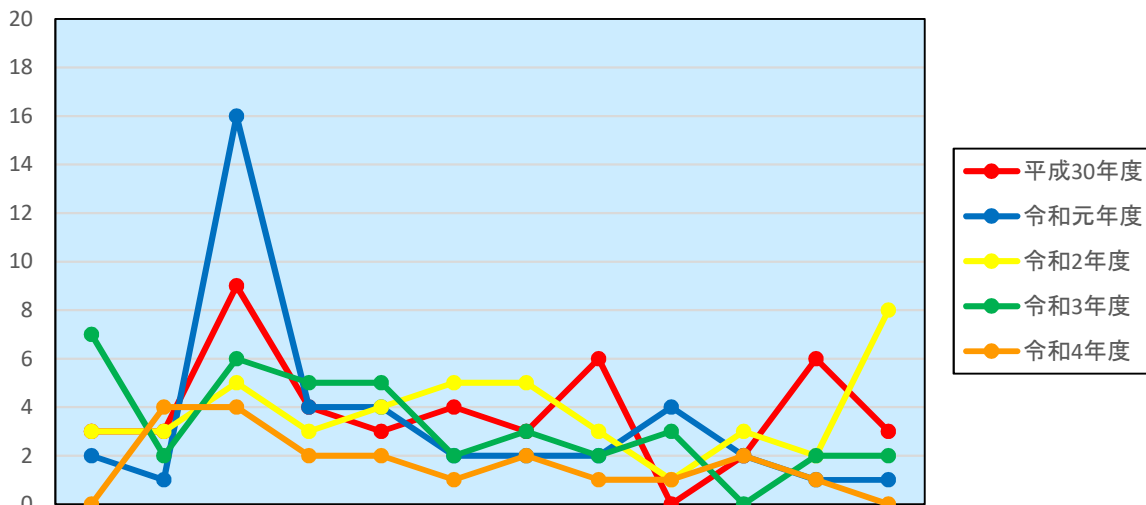

他大学図書館との文献複写利用統計(平成30-令和4年度)

文献複写受付件数

文献複写(学外受付)	4月	5月	6月	7月	8月	9月	10月	11月	12月	1月	2月	3月	合計
平成30年度	3	3	9	4	3	4	3	6	0	2	6	3	46
令和元年度	2	1	16	4	4	2	2	2	4	2	1	1	41
令和2年度	3	3	5	3	4	5	5	3	1	3	2	8	45
令和3年度	7	2	6	5	5	2	3	2	3	0	2	2	39
令和4年度	0	4	4	2	2	1	2	1	1	2	1	0	20