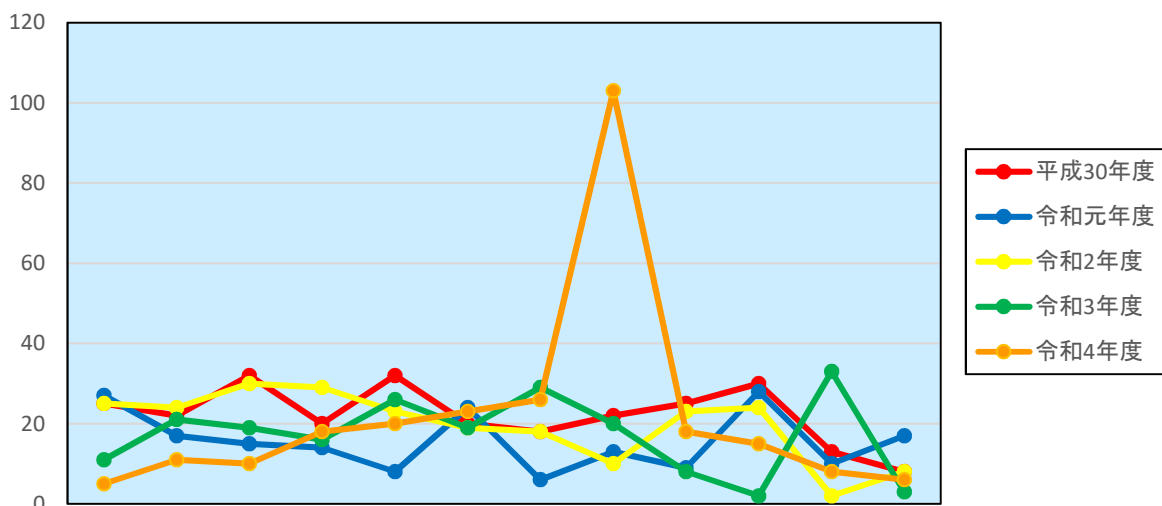

文献複写依頼件数

文献複写(学外依頼)	4月	5月	6月	7月	8月	9月	10月	11月	12月	1月	2月	3月	合計
平成30年度	25	22	32	20	32	20	18	22	25	30	13	8	267
令和元年度	27	17	15	14	8	24	6	13	9	28	10	17	188
令和2年度	25	24	30	29	23	19	18	10	23	24	2	8	235
令和3年度	11	21	19	16	26	19	29	20	8	2	33	3	207
令和4年度	5	11	10	18	20	23	26	103	18	15	8	6	263