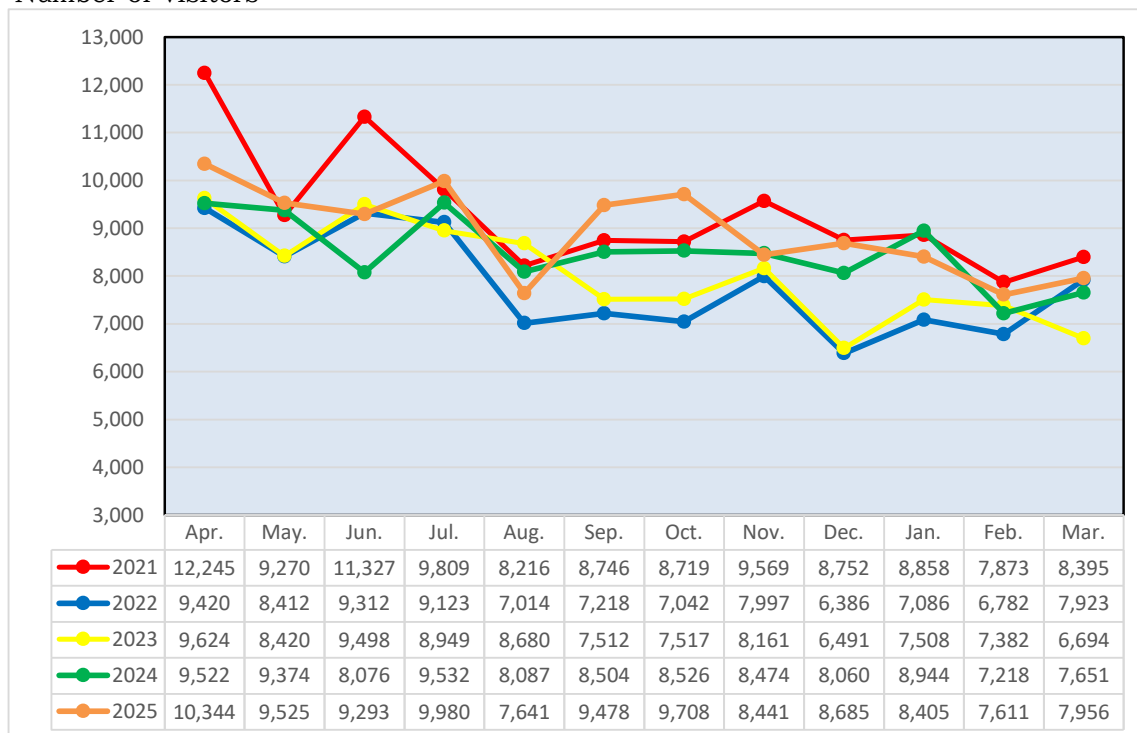

附属図書館利用統計 (2021-2025年度)

Statistics of NAIST Digital Library (2021-2025 FY)

入退館者数

Number of visitors

	9:00-17:00 (月-金) (Mon.-Fri.)				17:00-9:00 (土・日・祝日を含む) (includes Sat., Sun, and Holiday)	合計 Total	学外者 External users
2021	70,423				41,356	111,779	7
2022	65,641				28,074	93,715	39
2023	68,188				28,248	96,436	39
2024	72,765				29,203	101,968	34
2025	77,234				29,833	107,067	68
	ホール側 Entrance 1	事務局側 Entrance 2	マルチメディアラウンジ Multimedia lounge	シアターラウンジ Theater lounge	計 Total		
Apr.	3,884	2,426	940	208	7,458	2,886	10,344
May	3,414	2,321	638	229	6,602	2,923	9,525
Jun.	3,353	2,285	741	177	6,556	2,737	9,293
Jul.	3,742	2,608	732	278	7,360	2,620	9,980
Aug.	2,719	2,011	568	90	5,388	2,253	7,641
Sep.	3,309	2,415	714	216	6,654	2,824	9,478
Oct.	3,744	2,595	661	220	7,220	2,488	9,708
Nov.	2,868	2,057	611	162	5,698	2,743	8,441
Dec.	3,212	2,412	643	149	6,416	2,269	8,685
Jan.	3,009	2,265	584	172	6,030	2,375	8,405
Feb.	2,899	2,056	542	162	5,659	1,952	7,611
Mar.	2,873	2,562	591	167	6,193	1,763	7,956
Total	39,026	28,013	7,965	2,230	77,234	29,833	107,067