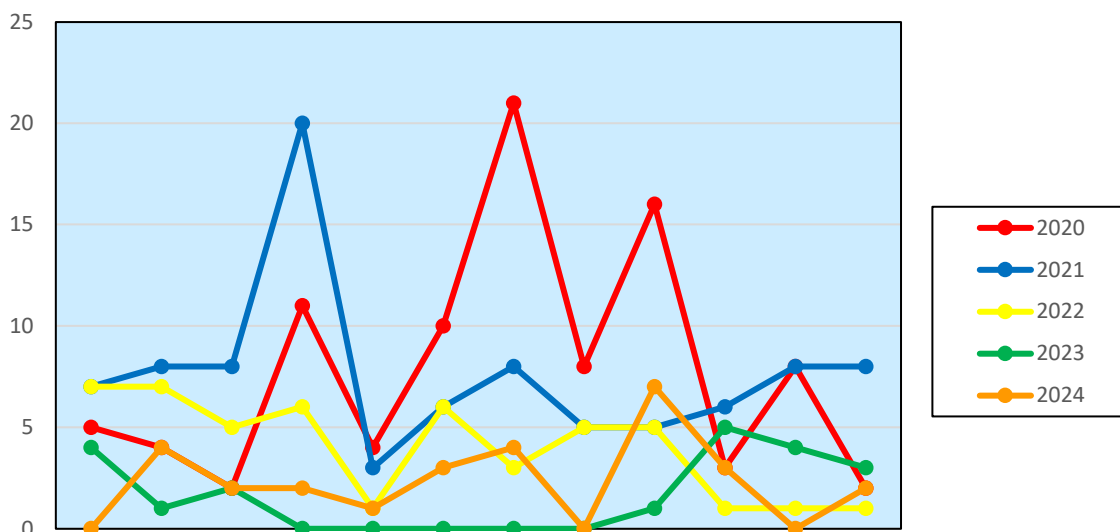

他大学図書館との現物貸借利用統計(2020-2024年度)

Interlibrary loan (2020-2024FY)

現物貸借依頼件数

Loan books : order to other institutions

	Apr.	May.	Jun.	Jul.	Aug.	Sep.	Oct.	Nov.	Dec.	Jan.	Feb.	Mar.	Total
2020	5	4	2	11	4	10	21	8	16	3	8	2	94
2021	7	8	8	20	3	6	8	5	5	6	8	8	92
2022	7	7	5	6	1	6	3	5	5	1	1	1	48
2023	4	1	2	0	0	0	0	0	1	5	4	3	20
2024	0	4	2	2	1	3	4	0	7	3	0	2	28