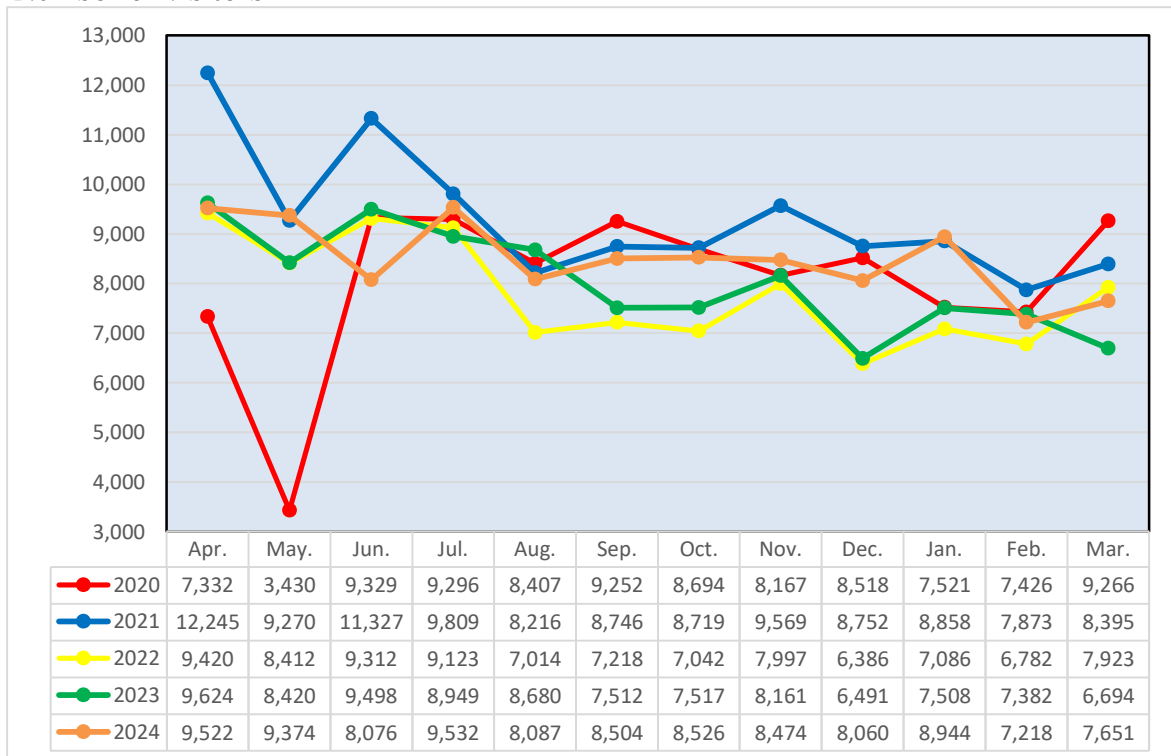

## 附属図書館利用統計 (2020-2024年度)

### Statistics of NAIST Digital Library (2020-2024 FY)

入退館者数  
Number of visitors

	9:00-17:00 (Mon.-Fri.)				17:00-9:00 (includes Sat., Sun, and Holiday)	Total	External users	
2020					64,521	32,117	96,638	16
2021					70,423	41,356	111,779	7
2022					65,641	28,074	93,715	39
2023					68,188	28,248	96,436	39
2024					72,765	29,203	101,968	34
	ホール側 Entrance 1	事務局側 Entrance 2	マルチメディアラウンジ Multimedia lounge	シアターラウンジ Theater lounge	計 Total			
Apr.	3,509	2,049	1,042	296	6,896	2,626	9,524	2
May	3,277	2,113	993	293	6,676	2,698	9,374	0
Jun.	2,847	1,939	756	226	5,768	2,308	8,076	3
Jul.	3,390	2,310	801	376	6,877	2,655	9,532	4
Aug.	2,841	1,915	643	231	5,630	2,457	8,087	4
Sep.	3,167	1,880	622	261	5,930	2,574	8,504	8
Oct.	3,028	2,294	746	272	6,340	2,186	8,526	1
Nov.	2,773	2,032	673	329	5,807	2,667	8,474	1
Dec.	2,457	2,522	551	235	5,765	2,295	8,060	4
Jan.	3,479	2,222	596	179	6,476	2,468	8,944	2
Feb.	2,479	1,890	493	204	5,066	2,152	7,218	3
Mar.	2,536	2,177	598	223	5,534	2,117	7,651	2
Total	35,783	25,343	8,514	3,125	72,765	29,203	101,970	34