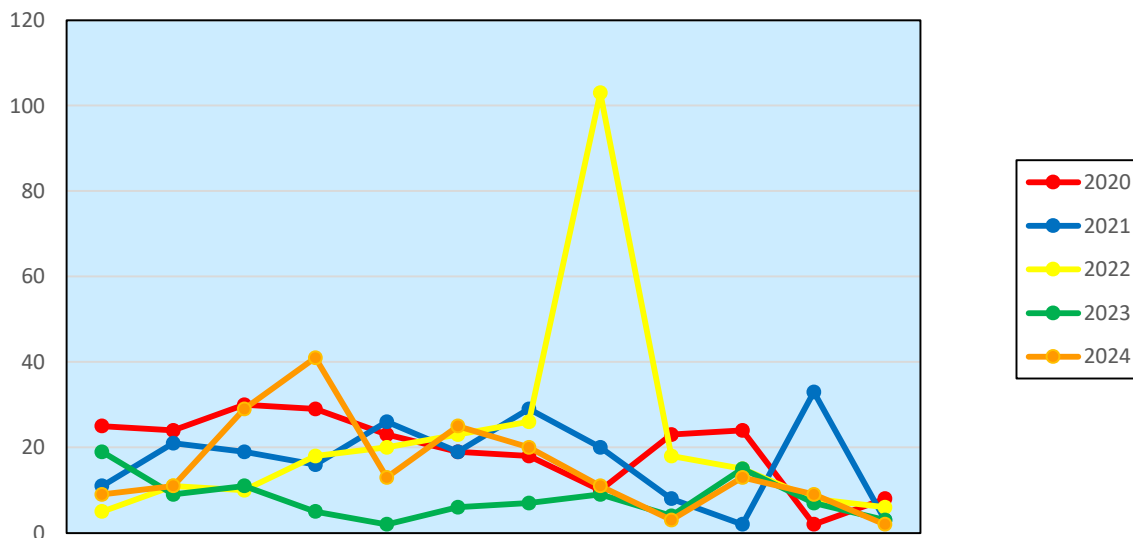

他大学図書館との文献複写利用統計(2020-2024年度)

Interlibrary photocopy requests (2020-2024FY)

文献複写依頼件数

Photocopy requests: order to other institutions

	Apr.	May.	Jun.	Jul.	Aug.	Sep.	Oct.	Nov.	Dec.	Jan.	Feb.	Mar.	Total
2020	25	24	30	29	23	19	18	10	23	24	2	8	235
2021	11	21	19	16	26	19	29	20	8	2	33	3	207
2022	5	11	10	18	20	23	26	103	18	15	8	6	263
2023	19	9	11	5	2	6	7	9	4	15	7	3	97
2024	9	11	29	41	13	25	20	11	3	13	9	2	186