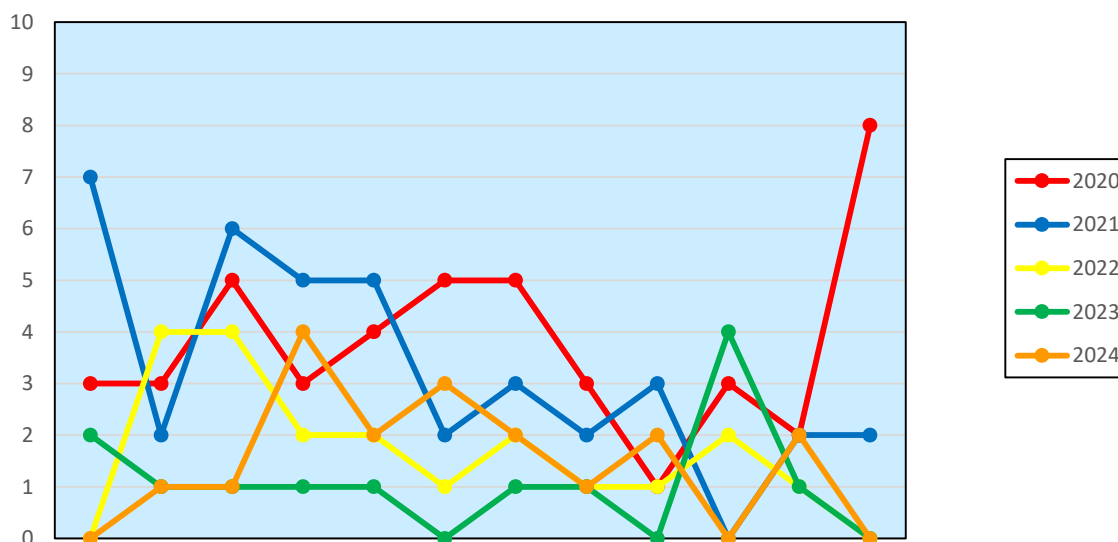

文献複写受付件数

Photocopy requests: receive from other institutions

	Apr.	May.	Jun.	Jul.	Aug.	Sep.	Oct.	Nov.	Dec.	Jan.	Feb.	Mar.	Total
2020	3	3	5	3	4	5	5	3	1	3	2	8	45
2021	7	2	6	5	5	2	3	2	3	0	2	2	39
2022	0	4	4	2	2	1	2	1	1	2	1	0	20
2023	2	1	1	1	1	0	1	1	0	4	1	0	13
2024	0	1	1	4	2	3	2	1	2	0	2	0	18