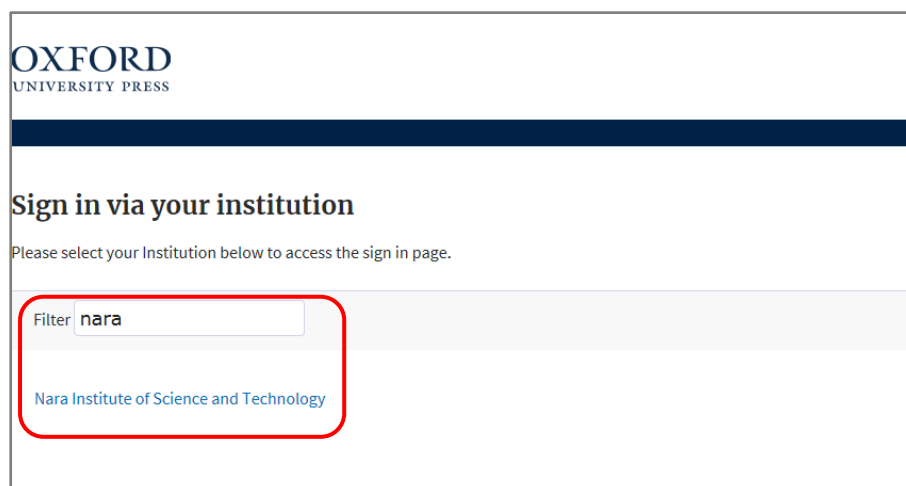

# Oxford University Press への Shibboleth 認証ログイン方法

How to access Oxford University Press with Shibboleth Authentication.

2019.9 現在

画面右上の人型アイコンをクリックし、Sign in をクリックします。Sign in via your institutions の下にある Sign in をクリックします

Click the icon (human shape), click "Sign In", and click "Sign In" under Sign in via your institutions

Filter に「nara」と入力すると、Nara Institute of Science and Technology が表示されるので、クリックします。

Type "nara" in Filter, and it appears "Nara Institute of Science and Technology". Click the institution name.