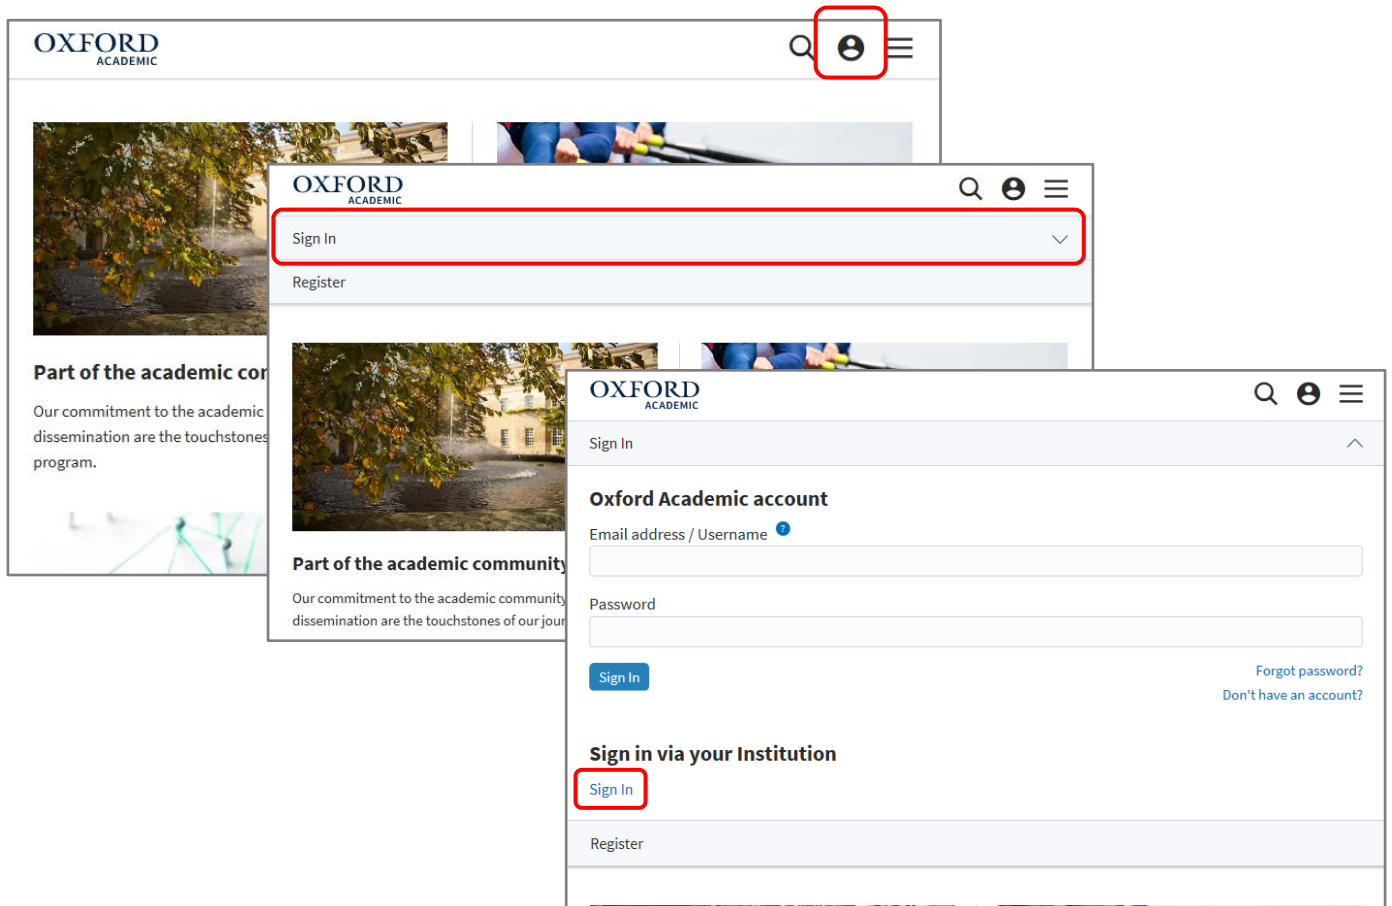

# Oxford University Press への Shibboleth 認証ログイン方法

How to access Oxford University Press with Shibboleth Authentication.

2019.9 現在

画面右上の人型アイコンをクリックし、Sign in をクリックします。Sign in via your institutions の下にある Sign in をクリックします

Click the icon (human shape), click "Sign In", and click "Sign In" under Sign in via your institutions

Filter に「nara」と入力すると、Nara Institute of Science and Technology が表示されるので、クリックします。

Type "nara" in Filter, and it appears "Nara Institute of Science and Technology". Click the institution name.